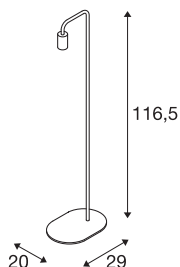

FITU FL

комнатный торшер, E27, золотистый, макс. 24 Вт

Торшер FITU, входящий в систему MIX & MATCH, доступен в различных цветах. Семейство изделий FITU отличается разнообразными возможностями применения. Благодаря установленному патрону E27 в светильнике можно использовать светодиодные и энергосберегающие источники света. Прямое подключение к электросети напряжением 230 В.

Технические характеристики

Тов. №	1002150
Патрон	E27
Количество патронов	1
IP Code	IP 20
Класс ударопрочности	IK 03
Ударопрочность	0.35 Joule
Сборка	Мобильный
Номинальное первичное напряжение	220-240V ~50/60Hz
Класс защиты	II
Мощность	24 W
Максимальная температура окружающей среды	30 °C
Цвет	золотистый
Световое отверстие	рассеянный
Длина	29 cm
Ширина	20 cm
Высота	116.5 cm
Вес нетто	1.786 kg
вес брутто	4.13 kg