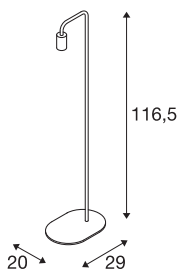

FITU FL

notranja samostoječa svetilka, E27, soft gold, maks. 24W

FITU namizna svetilka iz našega sistema MIX & MATCH je na voljo v različnih barvah. Linija izdelkov FITU ima raznolike možnosti uporabe in oblike. Z vgrajenim vznožkom E27 je svetilka primerna za LED žarnice in energijsko varčne žarnice. Električni priključek se izvede na omrežje z napetostjo 230V.

TEHNIČNI PODATKI

Št. art.	1002150
Okov	E27
Število okovov	1
IP koda	IP 20
Kategorija odpornosti proti udarcem	IK 03
Odpornost proti udaru	0.35 Joule
Montaža	Mobilno
Primarna nazivna napetost	220-240V ~50/60Hz
Zaščitni razred	II
El. moč	24 W
maksimalna temperatura okolja	30 °C
Barva	zlata
Svetenje	razpršeno
Dolžina	29 cm
Širina	20 cm
Višina	116.5 cm
Neto teža	1.786 kg
Bruto teža	4.13 kg

Priporočilo za žarnico

1005309	G95 E27 , LED-svetilo, transparentno 7,5 W 2700 K CRI90 320°
1005305	A60 E27 Mirrorhead , LE- D-svetilo, krom 7,5 W 2700 K CRI90 180°
1005303	A60 E27 , LED-svetilo, transparentno 7,5 W 2700 K CRI90 320°
1005304	A60 E27 , LED-svetilo, v izgledu ledu 7,5 W 2700 K CRI90 320°