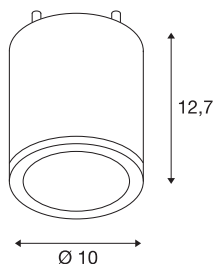

ENOLA_C CL

LED venkovní stropní nástavbové svítidlo, antracit, IP55, 2000-3000K

Puristické stropní svítidlo ENOLA_C sestává z válcové hliníkové konstrukce a je osazené vysoce výkonnou COB LED. Díky vestavěnému ovladači LED se provádí elektrické připojení přímo k síťovému napětí 230 V. Díky zabudované technologii Dim-to-Warm lze barvu světla nastavit mezi 2000K a 3000K. Toto svítidlo obsahuje vestavěné žárovky LED.

TECHNICKÁ DATA

Č. výrobku	1002154
Kód IP	IP 55
Třída rázové pevnosti	IK 05
Rázová pevnost	0,6999999999999996 Joule
Montáž	Nástavba
Podrobnosti montáže	Strop
Stmívatelné	Áno
Technologie stmívání	Stmívač pro kapacitní zatížení
Primární jmenovité napětí	220-240V ~50/60Hz
Sekundární proud / napětí	350 mA
Třída ochrany	I
Příkon	15 W
Úroveň rozběhového proudu	4.1 A
Doba trvání rozběhového proudu	170 μs
Úhel záření	35 °
Barva	antracit
CRI	90
Data LXXBXX	L70B50
Životnost	30000 h
Svítilivost	rotačně symetrický
Výstup světla	přímé
Výška	12.7 cm

Průměr	10 cm
Hmotnost netto	0.742 kg
Celková hmotnost	0.872 kg