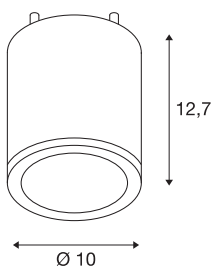

## ENOLA\_C CL

led outdoor plafondopbouwlamp, antraciet, IP55, 2000-3000K

De puristische plafondlamp ENOLA\_C bestaat uit een cilindervormige aluminium constructie en is uitgerust met een krachtige COB led. Door de ingebouwde led-driver vindt de elektrische aansluiting van het armatuur direct op 230 V plaats. Door de ingebouwde Dim-to-Warm-technologie kan de lichtkleur tussen 2000K en 3000K ingesteld worden. Dit armatuur bevat ingebouwde ledlampen. De lampen in dit armatuur kunnen niet vervangen worden.

## TECHNISCHE SPECIFICATIES

Art.nr.	1002154
IP-code	IP 55
Slagvastheidsklasse	IK 05
Slagvastheid	0,6999999999999996 Joule
Montage	Opbouw
Montagebeschrijving	Plafond
Dimbaar	Ja
Dimtechniek	Fase-afsnijding
Primaire nominale spanning	220-240V ~50/60Hz
Secundaire stroom / spanning	350 mA
Veiligheidsklasse	I
Wattage	15 W
Niveau van inschakelstroom	4.1 A
Duur van inschakelstroom	170 $\mu$ s
Stralingshoek	35 °
Kleur	antraciet
CRI	90
LXXBXX gegevens	L70B50
Levensduur	30000 h
Lichtsterkteverdeling	rotatiesymmetrisch
Lichtval	direct
Hoogte	12.7 cm

<b>Diameter</b>	10 cm
<b>Nettogewicht</b>	0.742 kg
<b>Brutogewicht</b>	0.872 kg