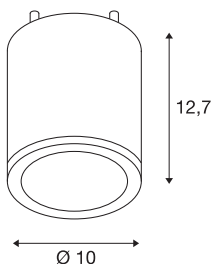

## ENOLA\_C CL

LED zunanja stropna nadgradna svetilka, antracit, IP55, 2000-3000K

Puristična stenska svetilka ENOLA\_C je sestavljena iz cilindrične konstrukcije iz aluminija in je opremljena z zmogljivo COB LED žarnico. Vgrajeni LED gonilnik svetilke se prikljopi neposredno na omrežje z napetostjo 230 V. Z vgrajeno tehnologijo Dim-to-Warm lahko nastavite barvo svetlobe med 2000K in 3000K. Ta svetilka vsebuje vgrajene LED žarnice.

## TEHNIČNI PODATKI

Št. art.	1002154
IP koda	IP 55
Kategorija odpornosti proti udarcem	IK 05
Odpornost proti udaru	0,6999999999999996 Joule
Montaža	Nadgradnja
Podrobnosti montaže	Strop
Možnost zatemnitve	Da
Tehnologija zatemnitve	Fazni odsek
Primarna nazivna napetost	220-240V ~50/60Hz
Sekundarni tok / napetost	350 mA
Zaščitni razred	I
El. moč	15 W
Raven zagonskega toka	4.1 A
Trajanje zagonskega toka	170 $\mu$ s
Kot sevanja	35 °
Barva	antracit
CRI	90
LXXBXX podatki	L70B50
Življenjska doba	30000 h
Razporeditev svetilnosti	simetrično vrtenje
Svetenje	neposredno
Višina	12.7 cm

<b>Premer</b>	10 cm
<b>Neto teža</b>	0.742 kg
<b>Bruto teža</b>	0.872 kg