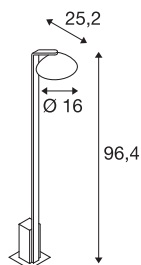

MALU Pole

LED venkovní stojací svítidlo, antracit, IP44 3000K

Hliníková svítidla série MALU nabízí řešení pro oblast stropních, nástěnných a stojacích svítidel. Díky krytí IP55 jsou svítidla vhodná pro venkovní použití. Elektrické připojení k síťovému napětí 230 V. Díky speciální hlavě svítidla mohou zabudované LED dosahovat velmi širokého rozptylu světla.

TECHNICKÁ DATA

Č. výrobku	1002158
Počet různých výstupů světla	1
Kód IP	IP 55
Třída rázové pevnosti	IK 03
Montáž	Nástavba
Podrobnosti montáže	Podlaha
Počet propojení	100
Primární jmenovité napětí	220-240V ~50/60Hz
Třída ochrany	I
Příkon	8.7 W
Minimální teplota prostředí	-15 °C
Maximální teplota prostředí	40 °C
Stroboskopický efekt (SVM)	0.28
Lumen	460 lm
Teplota barvy světla	3000 Kelvin
Úhel záření	100 °
Barva	antracit
CRI	80
Data LXXBXX	L70B50
Životnost	35000 h
Výstup světla	přímé
Délka	25.2 cm

Světelného Zdroje

Šířka	16 cm
Výška	96.4 cm
Hmotnost netto	1.695 kg
Celková hmotnost	3.748 kg