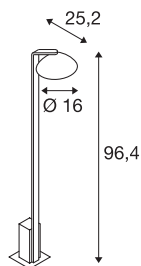

MALU Pole

lampada da terra LED per esterni, antracite, IP44, 3000K

Le lampade in alluminio della serie MALU offrono soluzioni per il settore lampade a plafone, a parete e da terra. Le lampade sono adatte anche per l'uso esterno grazie al grado di protezione IP55. Si collegano alla rete elettrica da 230V. Lo straordinario vano ottico consente di distribuire in modo particolarmente ampio la luce emessa dai LED integrati.

DATI TECNICI

Articolo	1002158
Numero di diverse finestre	1
Codice IP	IP 55
Classe di resistenza all'urto	IK 03
Montaggio	Superficie
Dettagli di montaggio	Pavimento
Numero di cablaggi	100
Tensione nominale primaria	220-240V ~50/60Hz
Classe isolamento	I
Wattaggio	8.7 W
Temperatura ambiente minima	-15 °C
Temperatura ambiente massima	40 °C
Effetto stroboscopico (SVM)	0.28
Lumen	460 lm
Temperatura colore	3000 Kelvin
Angolo di emissione	100 °
Colore	antracite
CRI	80
Dati LXXBXX	L70B50
Durata	35000 h
Emissione	diretto
Lunghezza	25.2 cm

Sorgente Luminosa

Larghezza	16 cm
Altezza	96.4 cm
Peso netto	1.695 kg
Peso lordo	3.748 kg