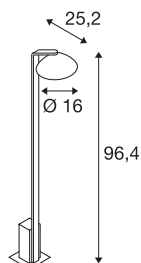

## MALU Pole

LED zunanja samostoječa svetilka, antracit, IP44, 3000K

Svetilke iz aluminija linije MALU ponujajo rešitve za področje stropnih, stenskih ali samostoječih svetilk. Z zaščitnim razredom IP55 je primerna za zunanjo uporabo. Svetilka deluje na omrežju z napetostjo 230 V. Zaradi posebej oblikovane glave svetilke lahko vgrajene LED dosežejo posebej široko porazdelitev svetlobe.

## TEHNIČNI PODATKI

Št. art.	1002158
Število različnih svetlobnih rež	1
IP koda	IP 55
Kategorija odpornosti proti udarcem	IK 03
Montaža	Nadgradnja
Podrobnosti montaže	Dno
Število ožičenj	100
Primarna nazivna napetost	220-240V ~50/60Hz
Zaščitni razred	I
EI. moč	8.7 W
minimalna temperatura okolja	-15 °C
maksimalna temperatura okolja	40 °C
Stroboskopski učinek (SVM)	0.28
Lumini	460 lm
Barvna temperatura	3000 Kelvin
Kot sevanja	100 °
Barva	antracit
CRI	80
LXXBXX podatki	L70B50
Življenjska doba	35000 h
Svetenje	neposredno
Dolžina	25.2 cm

## Svetlobnega Vira

<b>Širina</b>	16 cm
<b>Višina</b>	96.4 cm
<b>Neto teža</b>	1.695 kg
<b>Bruto teža</b>	3.748 kg