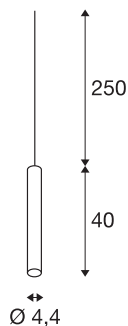

## FITU PD

vnitřní závěsné svítidlo, E27, černá, max. 60W

Úzkou verzi závěsného svítidla FITU s otevřeným koncem kabelu lze v libovolných barevných variantách kombinovat s našimi stropními rozetami FITU. Díky vestavěné patici E27 je toto svítidlo vhodné pro žárovky LED a úsporné žárovky. Délka závěsu je 250 cm a lze ji při montáži podle potřeby zkrátit. Připraveno pro přímé připojení k síťovému napětí 230 V.

## TECHNICKÁ DATA

Č. výrobku	1002159
Objímka	E27
Počet objímek	1
Kód IP	IP 20
Montáž	Nástavba
Podrobnosti montáže	Strop s příslušenstvím
Primární jmenovité napětí	220-240V ~50/60Hz
Třída ochrany	II
Příkon	60 W
Maximální teplota prostředí	30 °C
Barva	černá
Výstup světla	difúzní
Výška	40 cm
Průměr	4.4 cm
Hmotnost netto	0.572 kg
Celková hmotnost	0.796 kg