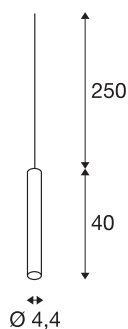

FITU PD

Luminaria de suspensión para interior, E27, negro, máx. 60W

El modelo estrecho de la luminaria de suspensión FITU con extremo abierto del cable se puede combinar con nuestros rosetones de techo FITU en varias gamas de color. Gracias al casquillo E27 incorporado, la luminaria es compatible con bombillas LED y bombillas de bajo consumo. La longitud de suspensión es de 250 cm y puede acortarse a la medida deseada durante el montaje. Se puede conectar directamente a una tensión eléctrica de 230 V.

Datos técnicos

Art. N.º	1002159
Número de casquillos	1
Código IP	IP 20
Montaje	Superficie
Detalles de montaje	Techo con accesorio
Voltaje nominal primario	220-240V ~50/60Hz
Clase de protección	II
Potencia	60 W
Temperatura ambiente máxima	30 °C
Color	negro
Salida de la luz	difuso
Altura	40 cm
Diámetro	4.4 cm
Peso neto	0.572 kg
Peso bruto	0.796 kg

Bombilla recomendada

1005265	ST64 E27 , bombilla led oro 7,5 W 2500 K CRI90 320°
1005304	A60 E27 , bombilla led transparente-opalina 7,5 - W 2700 K CRI90 320°
1005306	G125 E27 Mirrorhead , bombilla led cromo 7,5 - W 2700 K CRI90 180°
1005317	A60 E27 tunable smart , bombilla led blanco 9 - W 2700 6500 K CRI90 230°