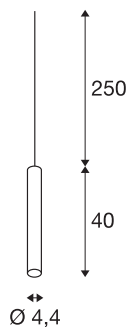

FITU

suspension intérieure, hauteur 40 cm, noir, E27, 60W max, câble nu sans patère de 2,5m

La version affinée de la suspension FITU à extrémité dénudée peut être combinée à nos patères FITU dans de multiples coloris. La douille E27 intégrée au luminaire permet de l'utiliser avec des sources LED et à économie d'énergie. La longueur de suspension de 250 cm peut être raccourcie lors de l'installation. Prêt pour le raccordement direct à la tension secteur 230V.

INFORMATIONS TECHNIQUES

Réf.	1002159
Douille	E27
Nombre de douilles	1
Code IP	IP 20
Montage	En saillie
Détails de montage	Plafond avec accessoires
Tension nominale primaire	220-240V ~50/60Hz
Classe de protection	II
Puissance en watts	60 W
Température ambiante maximale	30 °C
Coloris	noir
Sortie lumineuse	diffus
Hauteur	40 cm
Diamètre	4.4 cm
Poids net	0.572 kg
Poids brut	0.796 kg

Source Préconisée

1005265	ST64 E27 , ampoule LED, doré, 7,5 W, 2500 K, IRC90, 320°
1005317	A60 E27 tunable smart , ampoule LED, blanc, 9 W, 2700-6500 K, IRC90, 230°
1005304	A60 E27 , ampoule LED, dépoli, 7,5 W, 2700 K, IRC90, 320°