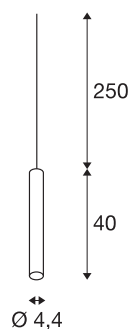

FITU PD

sospensione per interni, E27, nera, max. 60W

La versione sottile della sospensione FITU con estremità cavo aperta si può abbinare ai nostri rosoni a plafone FITU del colore preferito. Con l'attacco E27 la lampada è adatta a lampadine LED e a risparmio energetico. La lunghezza del cavo di sospensione è di 250 cm e può essere accorciata in fase di montaggio. Pronta per il collegamento diretto alla rete elettrica da 230V.

DATI TECNICI

Articolo	1002159
Numero di attacchi	1
Codice IP	IP 20
Montaggio	Superficie
Dettagli di montaggio	Soffitto con accessori
Tensione nominale primaria	220-240V ~50/60Hz
Classe isolamento	II
Wattaggio	60 W
Temperatura ambiente massima	30 °C
Colore	nero
Emissione	diffusa
Altezza	40 cm
Diametro	4.4 cm
Peso netto	0.572 kg
Peso lordo	0.796 kg

Lampadina consigliata

1005265	ST64 E27 , sorgente luminosa a LED oro 7,5W 2500K CRI90 320°
1005304	A60 E27 , sorgente luminosa a LED smerigliato 7,5W 2700K CRI90 320°
1005306	G125 E27 Mirrorhead , sorgente luminosa a LED cromo 7,5W 2700K CRI90 180°
1005317	A60 E27 tunable smart , sorgente luminosa a LED bianco 9W 2700 6500K CRI90 230°