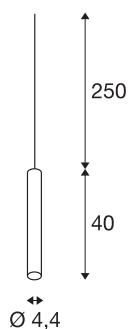

FITU PD

sospensione per interni, E27, nera, max. 60W

La versione sottile della sospensione FITU con estremità cavo aperta si può abbinare ai nostri rosoni a plafone FITU del colore preferito. Con l'attacco E27 la lampada è adatta a lampadine LED e a risparmio energetico. La lunghezza del cavo di sospensione è di 250 cm e può essere accorciata in fase di montaggio. Pronta per il collegamento diretto alla rete elettrica da 230V.

DATI TECNICI

Articolo	1002159
Attacco	E27
Numero di attacchi	1
Codice IP	IP 20
Montaggio	Superficie
Dettagli di montaggio	Soffitto con accessori
Tensione nominale primaria	220-240V ~50/60Hz
Classe isolamento	II
Wattaggio	60 W
Temperatura ambiente massima	30 °C
Colore	nero
Emissione	diffusa
Altezza	40 cm
Diametro	4.4 cm
Peso netto	0.572 kg
Peso lordo	0.796 kg