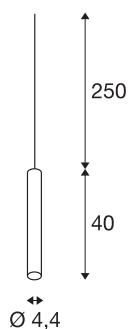

FITU PD

indoor pendelarmatuur, E27, zwart, max. 60W

De smalle versie van het FITU pendelarmatuur met open kabeleinde kan in willekeurige kleuruitvoeringen met onze FITU plafondrozetten gecombineerd worden. Door de ingebouwde E27 fitting is de lamp geschikt voor LED en energiespaarlampen. De pendellengte bedraagt 250 cm en kan tijdens de montage ingekort worden. Klaar voor de directe aansluiting op 230V netspanning.

TECHNISCHE GEGEVENS

Art.nr.	1002159
Fitting	E27
Aantal fittingen	1
IP-code	IP 20
Montage	opbouw
Montagebeschrijving	plafond met toebehoren
Primaire nominale spanning	220-240V ~50/60Hz
Beschermingsklasse	II
Wattage	60 W
maximale omgevingstemperatuur	30 °C
Kleur	zwart
Lichtuitlaat	diffuus
Hoogte	40 cm
Diameter	4.4 cm
Nettogewicht	0.572 kg
Brutogewicht	0.796 kg