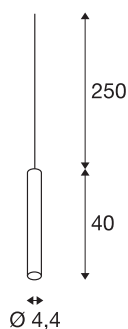

FITU PD

indoor hanglamp, E27, zwart, max. 60W

De smalle uitvoering van de FITU hanglamp met open kabeleinde kan in willekeurige kleurvarianten met onze FITU plafondrozetten worden gecombineerd. Door de ingebouwde E27-fitting is het armatuur voor led- en spaarlampen geschikt. De pendellengte bedraagt 250 cm en kan bij de montage naar behoefte worden verkort. Klaar voor directe aansluiting op 230 V netspanning.

TECHNISCHE SPECIFICATIES

Art.nr.	1002159
Fitting	E27
Aantal fittingen	1
IP-code	IP 20
Montage	Opbouw
Montagebeschrijving	Plafond met accessoires
Primaire nominale spanning	220-240V ~50/60Hz
Veiligheidsklasse	II
Wattage	60 W
maximale omgevingstemperatuur	30 °C
Kleur	zwart
Lichtval	diffuus
Hoogte	40 cm
Diameter	4.4 cm
Nettogewicht	0.572 kg
Brutogewicht	0.796 kg