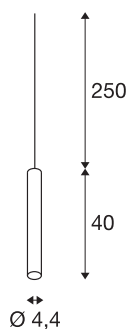

## FITU PD

**luminária pendente Indoor, E27, preto, máx. 60W**

A versão estreita da luminária pendente FITU com extremidade de cabo aberta pode ser combinada nas variantes de cor desejadas com as nossas rosetas de teto FITU. Através do casquilho E27 integrado, a luminária adequa-se a lâmpadas LED e lâmpadas economizadoras de energia. O comprimento de pêndulo é de 250 cm e pode ser, respetivamente, encurtado na montagem. Preparada para ligação direta a uma tensão de rede de 230V.

## DADOS TÉCNICOS

Ref. n.º	1002159
Número de tomadas	1
IP Code	IP 20
Montagem	Montagem à superfície
Pormenores da montagem	Teto com acessórios
Tensão nominal primária	220-240V ~50/60Hz
Classe de proteção	II
Potência	60 W
temperatura ambiente máxima	30 °C
Cor	preto
Saída de luz	difuso
Altura	40 cm
Diâmetro	4.4 cm
Peso líquido	0.572 kg
Peso bruto	0.796 kg