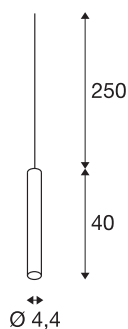

FITU PD

notranja viseča svetilka, E27, črna, maks. 60W

Ozko različico FITU viseče svetilke z odprtim koncem kabla lahko kombinirate s poljubnimi barvnimi različicami z našimi FITU stropnimi rozetami. Svetilka se uporablja z žarnicami z okovom E27. Primerna je za LED in energijsko varčne žarnice. Dolžina kabla za visečo svetilko z nastavljivo dolžino znaša 250 cm, pri montaži jo lahko skrajšate. Svetilka je primerna za neposredno priključitev na omrežje z napetostjo 230 V.

TEHNIČNI PODATKI

Št. art.	1002159
Okov	E27
Število okovov	1
IP koda	IP 20
Montaža	Nadgradnja
Podrobnosti montaže	Strop z dodatki
Primarna nazivna napetost	220-240V ~50/60Hz
Zaščitni razred	II
El. moč	60 W
maksimalna temperatura okolja	30 °C
Barva	črna
Svetenje	razpršeno
Višina	40 cm
Premer	4.4 cm
Neto teža	0.572 kg
Bruto teža	0.796 kg

Priporočilo za žarnico

1005265	ST64 E27 , LED-svetilo, zlata, 7,5 W 2500 K CRI-90 320°
1005317	A60 E27 tunable smart , LED-svetilo, belo 9 W 2700-6500 K CRI90 230°
1005304	A60 E27 , LED-svetilo, v izgledu ledu 7,5 W 2700 K CRI90 320°