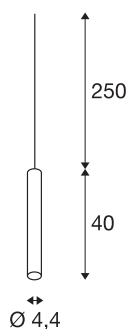

FITU PD

sospensione per interni, E27, bianca, max. 60W

La versione sottile della sospensione FITU con estremità cavo aperta si può abbinare ai nostri rosoni a plafone FITU del colore preferito. Con l'attacco E27 la lampada è adatta a lampadine LED e a risparmio energetico. La lunghezza del cavo di sospensione è di 250 cm e può essere accorciata in fase di montaggio. Pronta per il collegamento diretto alla rete elettrica da 230V.

DATI TECNICI

Articolo	1002160
Numero di attacchi	1
Codice IP	IP 20
Montaggio	Superficie
Dettagli di montaggio	Soffitto con accessori
Tensione nominale primaria	220-240V ~50/60Hz
Classe isolamento	II
Wattaggio	60 W
Temperatura ambiente massima	30 °C
Colore	bianco
Emissione	diffusa
Altezza	40 cm
Diametro	4.4 cm
Peso netto	0.572 kg
Peso lordo	0.779 kg

Lampadina consigliata

1005265	ST64 E27 , sorgente luminosa a LED oro 7,5W 2500K CRI90 320°
1005304	A60 E27 , sorgente luminosa a LED smerigliato 7,5W 2700K CRI90 320°
1005306	G125 E27 Mirrorhead , sorgente luminosa a LED cromo 7,5W 2700K CRI90 180°
1005317	A60 E27 tunable smart , sorgente luminosa a LED bianco 9W 2700 6500K CRI90 230°