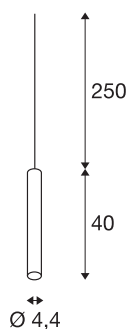

## FITU PD

indoor hanglamp, E27, wit, max. 60W

De smalle uitvoering van de FITU hanglamp met open kabeleinde kan in willekeurige kleurvarianten met onze FITU plafondrozetten worden gecombineerd. Door de ingebouwde E27-fitting is het armatuur voor led- en spaarlampen geschikt. De pendellengte bedraagt 250 cm en kan bij de montage naar behoefte worden verkort. Klaar voor directe aansluiting op 230 V netspanning.

## TECHNISCHE SPECIFICATIES

Art.nr.	1002160
Fitting	E27
Aantal fittingen	1
IP-code	IP 20
Montage	Opbouw
Montagebeschrijving	Plafond met accessoires
Primaire nominale spanning	220-240V ~50/60Hz
Veiligheidsklasse	II
Wattage	60 W
maximale omgevingstemperatuur	30 °C
Kleur	wit
Lichtval	diffuus
Hoogte	40 cm
Diameter	4.4 cm
Nettogewicht	0.572 kg
Brutogewicht	0.779 kg

## Aanbevolen Lichtbronnen

1005305	A60 E27 Mirrorhead , led lichtbron chroom 7,5W 2700K CRI90 180°
1005265	ST64 E27 , led lichtbron goud 7,5W 2500K CRI90 320°
1005303	A60 E27 , led lichtbron transparant 7,5W 2700K CRI90 320°
1005268	ST64 E27 , led lichtbron transparant 7,5W 2700K CRI90 320°