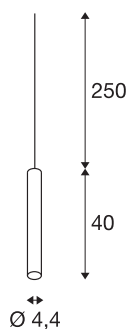

FITU PD

Luminaria de suspensión para interior, E27, aluminio pulido, máx. 60W

El modelo estrecho de la luminaria de suspensión FITU con extremo abierto del cable se puede combinar con nuestros rosetones de techo FITU en varias gamas de color. Gracias al casquillo E27 incorporado, la luminaria es compatible con bombillas LED y bombillas de bajo consumo. La longitud de suspensión es de 250 cm y puede acortarse a la medida deseada durante el montaje. Se puede conectar directamente a una tensión eléctrica de 230 V.

Datos técnicos

Art. N.º	1002161
Número de casquillos	1
Código IP	IP 20
Montaje	Superficie
Detalles de montaje	Techo con accesorio
Voltaje nominal primario	220-240V ~50/60Hz
Clase de protección	II
Potencia	60 W
Temperatura ambiente máxima	30 °C
Color	aluminio
Salida de la luz	difuso
Altura	40 cm
Diámetro	4.4 cm
Peso neto	0.568 kg
Peso bruto	0.777 kg

Bombilla recomendada

1005265	ST64 E27 , bombilla led oro 7,5 W 2500 K CRI90 320°
1005304	A60 E27 , bombilla led transparente-opalina 7,5 - W 2700 K CRI90 320°
1005306	G125 E27 Mirrorhead , bombilla led cromo 7,5 - W 2700 K CRI90 180°
1005317	A60 E27 tunable smart , bombilla led blanco 9 - W 2700 6500 K CRI90 230°