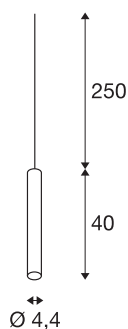

## FITU PD

suspension indoor, E27, alu brossé, max. 60 W

La version effilée de la suspension FITU avec une extrémité de câble ouverte peut être combinée avec nos patères de plafond FITU. Grâce à la douille E27 incorporée, la lampe convient pour les ampoules à LED et économiques. La tige de la suspension a une longueur de 250 cm et peut être raccourcie lors du montage. Peut directement être branché sur le réseau 230 V.

## INFORMATIONS TECHNIQUES

N° art.	1002161
Douille	E27
Nombre de douilles	1
Code IP	IP 20
Montage	Apparent
Infos de montage	Plafond avec accessoires
Tension nominale primaire	220-240V ~50/60Hz
Indice de protection	II
Wattage	60 W
Température ambiante max.	30 °C
Coloris	alu
Faisceau lumineux	diffus
Hauteur	40 cm
Diamètre	4.4 cm
Poids net	0.568 kg
Poids brut	0.777 kg

## Ampoules Recommandés

1005265	ST64 E27 , ampoule LED or 7,5 W 2500 K IRC 90 320°
1005317	A60 E27 tunable smart , ampoule LED blanche 9 W 2700-6500 K IRC 90 230°
1005304	A60 E27 , ampoule LED satinée 7,5 W 2700 K IRC 90 320°