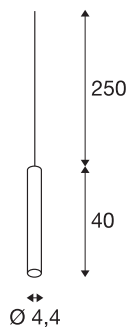

## FITU

suspension intérieure, hauteur 40 cm, alu brossé, E27, 60W max, câble nu sans patère de 2,5m

La version affinée de la suspension FITU à extrémité dénudée peut être combinée à nos patères FITU dans de multiples coloris. La douille E27 intégrée au luminaire permet de l'utiliser avec des sources LED et à économie d'énergie. La longueur de suspension de 250 cm peut être raccourcie lors de l'installation. Prêt pour le raccordement direct à la tension secteur 230V.

## INFORMATIONS TECHNIQUES

Réf.	1002161
Douille	E27
Nombre de douilles	1
Code IP	IP 20
Montage	En saillie
Détails de montage	Plafond avec accessoires
Tension nominale primaire	220-240V ~50/60Hz
Classe de protection	II
Puissance en watts	60 W
Température ambiante maximale	30 °C
Coloris	alu
Sortie lumineuse	diffus
Hauteur	40 cm
Diamètre	4.4 cm
Poids net	0.568 kg
Poids brut	0.777 kg

## Source Préconisée

1005265	ST64 E27 , ampoule LED, doré, 7,5 W, 2500 K, IRC90, 320°
1005317	A60 E27 tunable smart , ampoule LED, blanc, 9 W, 2700-6500 K, IRC90, 230°
1005304	A60 E27 , ampoule LED, dépoli, 7,5 W, 2700 K, IRC90, 320°