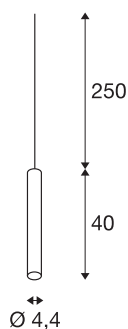

FITU PD

lampa wisząca indoor, E27, alum. szczotk., maks. 60W

Wąską wersję lampy wiszącej FITU można połączyć z naszymi rozetami sufitowymi FITU w dowolną kombinację kolorystyczną. Dzięki zamontowanej oprawie E27 lampa nadaje się do żarówek LED i energooszczędnych. Długość zwisu lampy wynosi 250 cm i można go odpowiednio skrócić podczas montażu. Lampa jest gotowa do bezpośredniego podłączenia do napięcia sieciowego 230 V.

DANE TECHNICZNE

Nr artykułu	1002161
Oprawa	E27
Liczba opraw	1
Kod IP	IP 20
Montaż	Wersja natynkowa
Szczegóły dotyczące montażu	Wersja sufitowa z akcesoriami
Pierwotne napięcie znamionowe	220-240V ~50/60Hz
Klasy ochrony	II
Wydajność	60 W
Temperatura otoczenia	30 °C
Kolor	aluminium
Emisja światła	Światło rozproszone
Wysokość	40 cm
średnica	4.4 cm
Waga netto	0.568 kg
Waga brutto	0.777 kg