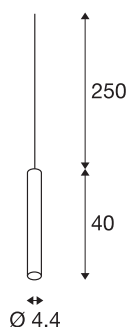

## FITU PD

**luminária pendente Indoor, E27, alumínio escovado, máx. 60W**

A versão estreita da luminária pendente FITU com extremidade de cabo aberta pode ser combinada nas variantes de cor desejadas com as nossas rosetas de teto FITU. Através do casquilho E27 integrado, a luminária adequa-se a lâmpadas LED e lâmpadas economizadoras de energia. O comprimento de pêndulo é de 250 cm e pode ser, respetivamente, encurtado na montagem. Preparada para ligação direta a uma tensão de rede de 230V.

## DADOS TÉCNICOS

Ref. n.º	1002161
Número de tomadas	1
IP Code	IP 20
Montagem	Montagem à superfície
Pormenores da montagem	Teto com acessórios
Tensão nominal primária	220-240V ~50/60Hz
Classe de proteção	II
Potência	60 W
temperatura ambiente máxima	30 °C
Cor	Alumínio
Saída de luz	difuso
Altura	40 cm
Diâmetro	4.4 cm
Peso líquido	0.568 kg
Peso bruto	0.777 kg