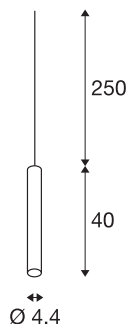

## FITU PD

notranja viseča svetilka, E27, brušen aluminij, maks. 60W

Ozko različico FITU viseče svetilke z odprtim koncem kabla lahko kombinirate s poljubnimi barvnimi različicami z našimi FITU stropnimi rozetami. Svetilka se uporablja z žarnicami z okovom E27. Primerna je za LED in energijsko varčne žarnice. Dolžina kabla za visečo svetilko z nastavljivo dolžino znaša 250 cm, pri montaži jo lahko skrajšate. Svetilka je primerna za neposredno priključitev na omrežje z napetostjo 230 V.

## TEHNIČNI PODATKI

Št. art.	1002161
Okov	E27
Število okovov	1
IP koda	IP 20
Montaža	Nadgradnja
Podrobnosti montaže	Strop z dodatki
Primarna nazivna napetost	220-240V ~50/60Hz
Zaščitni razred	II
El. moč	60 W
maksimalna temperatura okolja	30 °C
Barva	aluminij
Svetenje	razpršeno
Višina	40 cm
Premer	4.4 cm
Neto teža	0.568 kg
Bruto teža	0.777 kg

## Priporočilo za žarnico

1005265	ST64 E27 , LED-svetilo, zlata, 7,5 W 2500 K CRI-90 320°
1005317	A60 E27 tunable smart , LED-svetilo, belo 9 W 2700-6500 K CRI90 230°
1005304	A60 E27 , LED-svetilo, v izgledu ledu 7,5 W 2700 K CRI90 320°