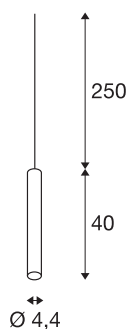

FITU PD

lampa wisząca indoor, E27, soft gold, maks. 60W

Wąską wersję lampy wiszącej FITU można połączyć z naszymi rozetami sufitowymi FITU w dowolną kombinację kolorystyczną. Dzięki zamontowanej oprawie E27 lampa nadaje się do żarówek LED i energooszczędnych. Długość zwisu lampy wynosi 250 cm i można go odpowiednio skrócić podczas montażu. Lampa jest gotowa do bezpośredniego podłączenia do napięcia sieciowego 230 V.

DANE TECHNICZNE

Nr artykułu	1002162
Oprawa	E27
Liczba opraw	1
Kod IP	IP 20
Montaż	Wersja natynkowa
Szczegóły dotyczące montażu	Wersja sufitowa z akcesoriami
Pierwotne napięcie znamionowe	220-240V ~50/60Hz
Klasy ochrony	II
Wydajność	60 W
Temperatura otoczenia	30 °C
Kolor	złoto
Emisja światła	Światło rozproszone
Wysokość	40 cm
średnica	4.4 cm
Waga netto	0.57 kg
Waga brutto	0.8 kg