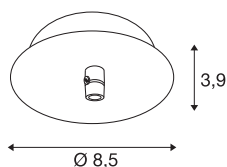

FITU single Rosette

soft gold

Die runde FITU Deckenrosette ist in verschiedenen Farbvarianten mit jeweils einer, drei oder fünf Ausgängen verfügbar und ermöglicht eine beliebige Kombination mit FITU E27 Pendelleuchten. Eine entsprechende Zugentlastung befindet sich im Lieferumfang.

TECHNISCHE DATEN

Art. Nr.	1002163
IP Code	IP 20
Montage	Aufbau
Montagedetails	Decke
Nennspannung	220-240V ~50/60Hz V
Schutzklasse	I
Farbe	gold
Höhe	3.9 cm
Durchmesser	8.5 cm
Nettogewicht	0.16 kg
Bruttogewicht	0.209 kg
BIG WHITE Seite	279