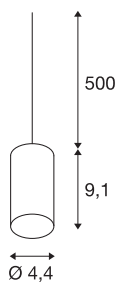

## FITU PD

vnitřní závěsné svítidlo, E27, jemná zlatá, max. 60W, 5m

Závěsné svítidlo FITU s otevřeným koncem kabelu lze v libovolných barevných variantách kombinovat s našimi stropními rozetami FITU. Díky vestavěné patici E27 je toto svítidlo vhodné pro žárovky LED a úsporné žárovky. Délka závěsu je 500 cm a lze ji při montáži podle potřeby zkrátit. Připraveno pro přímé připojení k síťovému napětí 230 V.

## TECHNICKÁ DATA

Č. výrobku	1002168
Objímka	E27
Počet objímek	1
Kód IP	IP 20
Montáž	Nástavba
Podrobnosti montáže	Strop s příslušenstvím
Primární jmenovité napětí	220-240V ~50/60Hz
Třída ochrany	II
Příkon	60 W
Maximální teplota prostředí	30 °C
Barva	zlatá
Výstup světla	difúzní
Výška	9.1 cm
Průměr	4.4 cm
Hmotnost netto	0.34 kg
Celková hmotnost	0.388 kg