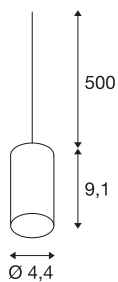

FITU

Indoor Pendelleuchte, E27, soft gold, max. 60W, 5m

Die FITU Pendelleuchte mit offenem Kabelende lässt sich in beliebigen Farbvarianten mit unseren FITU Deckenrosetten kombinieren. Durch den verbauten E27 Sockel ist die Leuchte für LED- und Energiesparleuchtmittel geeignet. Die Pendellänge beträgt 500 cm und kann bei der Montage entsprechend eingekürzt werden. Fertig für den direkten Anschluss an 230V Netzspannung.

TECHNISCHE DATEN

Art. Nr.	1002168
Fassung	E27
Anzahl Fassungen	1
IP Code	IP 20
Montage	Aufbau
Montagedetails	Decke mit Zubehör
Primäre Nennspannung	220-240V ~50/60Hz
Schutzklasse	II
Wattage	60 W
maximale Umgebungstemperatur	30 °C
Farbe	gold
Lichtaustritt	diffus
Höhe	9.1 cm
Durchmesser	4.4 cm
Nettogewicht	0.34 kg
Bruttogewicht	0.388 kg