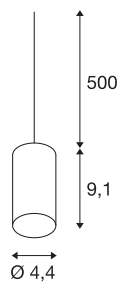

FITU PD

suspension indoor, E27, soft gold, max. 60 W, 5 m

La suspension FITU avec une extrémité de câble ouverte peut être combinée avec nos patères de plafond FITU. Grâce à la douille E27 incorporée, la lampe convient pour les ampoules à LED et économiques. La tige de la suspension a une longueur de 500 cm et peut être raccourcie lors du montage. Peut directement être branché sur le réseau 230 V.

INFORMATIONS TECHNIQUES

N° art.	1002168
Douille	E27
Nombre de douilles	1
Code IP	IP 20
Montage	Apparent
Infos de montage	Plafond avec accessoires
Tension nominale primaire	220-240V ~50/60Hz
Indice de protection	II
Wattage	60 W
Température ambiante max.	30 °C
Coloris	or
Faisceau lumineux	diffus
Hauteur	9.1 cm
Diamètre	4.4 cm
Poids net	0.34 kg
Poids brut	0.388 kg