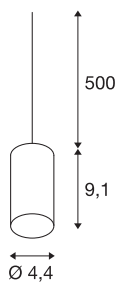

FITU

suspension intérieure, hauteur 9,1 cm, laiton, E27, 60W max, câble nu sans patère de 5m

La suspension FITU à extrémité dénudée peut être combinée à nos patères FITU dans de multiples coloris. La douille E27 intégrée au luminaire permet de l'utiliser avec des sources LED et à économie d'énergie. La longueur de suspension de 500 cm peut être raccourcie lors de l'installation. Prêt pour le raccordement direct à la tension secteur 230V.

INFORMATIONS TECHNIQUES

Réf.	1002168
Douille	E27
Nombre de douilles	1
Code IP	IP 20
Montage	En saillie
Détails de montage	Plafond avec accessoires
Tension nominale primaire	220-240V ~50/60Hz
Classe de protection	II
Puissance en watts	60 W
Température ambiante maximale	30 °C
Coloris	doré
Sortie lumineuse	diffus
Hauteur	9.1 cm
Diamètre	4.4 cm
Poids net	0.34 kg
Poids brut	0.388 kg

Source Préconisée

1005303	A60 E27 , ampoule LED, transparent, 7,5 W, 2700 K, IRC90, 320°
1005302	A60 E27 , ampoule LED, blanc, 13,2 W, 2700 K, IRC90, 220°
1005301	A60 E27 , ampoule LED, blanc, 9 W, 2700 K, IRC90, 220°
1005304	A60 E27 , ampoule LED, dépoli, 7,5 W, 2700 K, IRC90, 320°