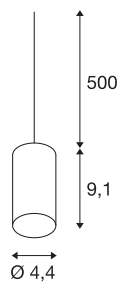

FITU PD

sospensione per interni, E27, soft gold, max. 60W, 5 m

La sospensione FITU con estremità cavo aperta si può abbinare ai nostri rosoni a plafone FITU del colore preferito. Con l'attacco E27 la lampada è adatta a lampadine LED e a risparmio energetico. La lunghezza del cavo di sospensione è di 500 cm e può essere accorciata in fase di montaggio. Pronta per il collegamento diretto alla rete elettrica da 230V.

DATI TECNICI

Articolo	1002168
Attacco	E27
Numero di attacchi	1
Codice IP	IP 20
Montaggio	Superficie
Dettagli di montaggio	Soffitto con accessori
Tensione nominale primaria	220-240V ~50/60Hz
Classe isolamento	II
Wattaggio	60 W
Temperatura ambiente massima	30 °C
Colore	oro
Emissione	diffusa
Altezza	9.1 cm
Diametro	4.4 cm
Peso netto	0.34 kg
Peso lordo	0.388 kg