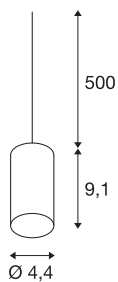

FITU PD

indoor pendelarmatuur, E27, soft gold, max. 60W, 5 m

Het FITU pendelarmatuur met open kabeleinde kan in willekeurige kleuruitvoeringen met onze FITU plafondrozetten gecombineerd worden. Door de ingebouwde E27 fitting is de lamp geschikt voor LED en energiespaarlampen. De pendellengte bedraagt 500 cm en kan tijdens de montage ingekort worden. Klaar voor de directe aansluiting op 230V netspanning.

TECHNISCHE GEGEVENS

Art.nr.	1002168
Fitting	E27
Aantal fittingen	1
IP-code	IP 20
Montage	opbouw
Montagebeschrijving	plafond met toebehoren
Primaire nominale spanning	220-240V ~50/60Hz
Beschermingsklasse	II
Wattage	60 W
maximale omgevingstemperatuur	30 °C
Kleur	goud
Lichtuitlaat	diffuus
Hoogte	9.1 cm
Diameter	4.4 cm
Nettogewicht	0.34 kg
Brutogewicht	0.388 kg