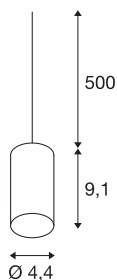

## FITU PD

indoor hanglamp, E27, soft gold, max. 60W, 5m

De FITU hanglamp met open kabeleinde kan in willekeurige kleurvarianten met onze FITU plafondrozetten worden gecombineerd. Door de ingebouwde E27-fitting is het armatuur voor led- en spaarlampen geschikt. De pendellengte bedraagt 500 cm en kan bij de montage naar behoefte worden verkort. Klaar voor directe aansluiting op 230 V netspanning.

## TECHNISCHE SPECIFICATIES

Art.nr.	1002168
Fitting	E27
Aantal fittingen	1
IP-code	IP 20
Montage	Opbouw
Montagebeschrijving	Plafond met accessoires
Primaire nominale spanning	220-240V ~50/60Hz
Veiligheidsklasse	II
Wattage	60 W
maximale omgevingstemperatuur	30 °C
Kleur	goud
Lichtval	diffuus
Hoogte	9.1 cm
Diameter	4.4 cm
Nettogewicht	0.34 kg
Brutogewicht	0.388 kg