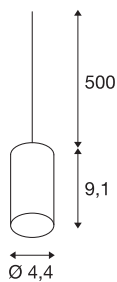

FITU PD

lampa wisząca indoor, E27, soft gold, maks. 60W, 5m

Lampę wiszącą FITU z przewodem bez zakończenia można połączyć z naszymi rozetami sufitowymi FITU w dowolną kombinację kolorystyczną. Dzięki zamontowanej oprawie E27 lampa nadaje się do żarówek LED i energooszczędnych. Długość zwisu lampy wynosi 500 cm i można go odpowiednio skrócić podczas montażu. Lampa jest gotowa do bezpośredniego podłączenia do napięcia sieciowego 230 V.

DANE TECHNICZNE

Nr artykułu	1002168
Oprawa	E27
Liczba opraw	1
Kod IP	IP 20
Montaż	Wersja natynkowa
Szczegóły dotyczące montażu	Wersja sufitowa z akcesoriami
Pierwotne napięcie znamionowe	220-240V ~50/60Hz
Klasy ochrony	II
Wydajność	60 W
Temperatura otoczenia	30 °C
Kolor	złoto
Emisja światła	Światło rozproszone
Wysokość	9.1 cm
średnica	4.4 cm
Waga netto	0.34 kg
Waga brutto	0.388 kg