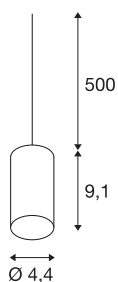

FITU PD

luminária pendente Indoor, E27, dourado suave, máx. 60 m, 5 m

A luminária pendente FITU com extremidade de cabo aberta pode ser combinada nas variantes de cor desejadas com as nossas rosetas de teto FITU. Através do casquilho E27 integrado, a luminária adequa-se a lâmpadas LED e lâmpadas economizadoras de energia. O comprimento de pêndulo é de 500 cm e pode ser, respetivamente, encurtado na montagem. Preparada para ligação direta a uma tensão de rede de 230V.

DADOS TÉCNICOS

Ref. n.º	1002168
Número de tomadas	1
IP Code	IP 20
Montagem	Montagem à superfície
Pormenores da montagem	Teto com acessórios
Tensão nominal primária	220-240V ~50/60Hz
Classe de proteção	II
Potência	60 W
temperatura ambiente máxima	30 °C
Cor	dourado
Saída de luz	difuso
Altura	9.1 cm
Diâmetro	4.4 cm
Peso líquido	0.34 kg
Peso bruto	0.388 kg
Página BIG WHITE	150