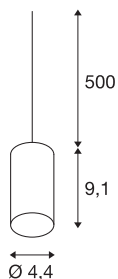

FITU PD

комнатный подвесной светильник, E27, золотистый, макс. 60 Вт, 5 м

Подвесной светильник FITU, оснащенный кабелем с открытым концом, можно комбинировать с нашими потолочными розетками Fitu, создавая любые цветовые варианты. Благодаря установленному патрону E27 в светильнике можно использовать светодиодные и энергосберегающие источники света. Длина подвеса составляет 500 см и может быть соответствующим образом уменьшена во время монтажа. Светильник можно напрямую подключать к сети напряжением 230 В.

Технические характеристики

Тов. №	1002168
Патрон	E27
Количество патронов	1
IP Code	IP 20
Сборка	Накладной
Детали сборки	Потолок и аксессуары
Номинальное первичное напряжение	220-240V ~50/60Hz
Класс защиты	II
Мощность	60 W
Максимальная температура окружающей среды	30 °C
Цвет	золотистый
Световое отверстие	рассеянный
Высота	9.1 cm
Диаметр	4.4 cm
Вес нетто	0.34 kg
вес брутто	0.388 kg