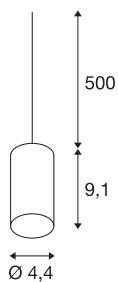

## FITU PD

notranja viseča svetilka, E27, soft gold, maks. 60W, 5m

FITU visečo svetilko z odprtim koncem kabla lahko kombinirate s poljubnimi barvnimi različicami z našimi FITU stropnimi rozetami. Svetilka se uporablja z žarnicami z okovom E27. Primerna je za LED in energijsko varčne žarnice.

Dolžina kabla za visečo svetilko z nastavljivo dolžino znaša 500 cm, pri montaži jo lahko skrajšate. Svetilka je primerna za neposredno priključitev na omrežje z napetostjo 230 V.

## TEHNIČNI PODATKI

Št. art.	1002168
Okov	E27
Število okovov	1
IP koda	IP 20
Montaža	Nadgradnja
Podrobnosti montaže	Strop z dodatki
Primarna nazivna napetost	220-240V ~50/60Hz
Zaščitni razred	II
El. moč	60 W
maksimalna temperatura okolja	30 °C
Barva	zlata
Svetenje	razpršeno
Višina	9.1 cm
Premer	4.4 cm
Neto teža	0.34 kg
Bruto teža	0.388 kg