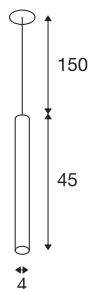

HELIA 40 PD

LED vnitřní závěsné svítidlo, jemná zlatá, 3000K, montáž pod omítku

Díky HELIA 40 získáte vestavné závěsné svítidlo s puristickým a jednoduchým tvarem. Svítidlo je k dispozici v barvách jemná zlatá, bílá a měď kartáčovaná. Integrovaná je teplá bílá prémiová LED 7,5 W. Svítidlo se dodává se závěsem/přívodním vedením o délce 1,5 metrů. K provozu je zapotřebí zvlášť dodávaný doplňkový zdroj konstantního proudu 500mA.

TECHNICKÁ DATA

Č. výrobku	1002169
Kód IP	IP 20
Montáž	Montáž
Podrobnosti montáže	Strop
Sekundární proud / napětí	500 mA
Třída ochrany	III
Příkon	9 W
Maximální teplota prostředí	30 °C
Lumen	720 lm
Teplota barvy světla	3000 Kelvin
Úhel záření	30 °
Barva	zlatá
CRI	90
Data LXXBXX	L70B50
Životnost	30000 h
Svítilivost	rotačně symetrický
Výstup světla	přímé
Délka	45 cm
Průměr	4 cm
Hmotnost netto	0.565 kg
Celková hmotnost	0.782 kg
Tvar výřezu	kulaté

Světelného Zdroje

916387	
--------	---

Příslušenství

464144	LED ovladač , 15 W, 500 mA, vč. odlehčovacího profilu, stmívatelný
464091	ovladač LED , 9 VA, 500 mA, vč. odlehčovacího profilu

Vestavná hloubka	3 cm
Vestavný průměr	6.8 cm