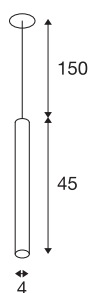

HELIA 40 PD

Luminaria de suspensión para interior LED, dorado tenue, 3000K, modelo empotrable

Con la luminaria HELIA 40 dispondrá de una luminaria de suspensión empotrable con diseño purista y claro. La luminaria está disponible en dorado tenue, negro, blanco y cobre pulido. Lleva una luz LED prémium blanca cálida de 7,5 W integrada. La luminaria se envía con una suspensión/cable de 1,5 metros de largo. Para el funcionamiento se necesita un controlador de corriente constante independiente de 500 mA.

Datos técnicos

Art. N.º	1002169
Código IP	IP 20
Montaje	Empotrado
Detalles de montaje	Techo
Corriente eléctrica / Tensión secundaria	500 mA
Clase de protección	III
Potencia	9 W
Temperatura ambiente máxima	30 °C
Flujo luminoso	720 lm
Temperatura del color de la luz	3000 Kelvin
Semiángulo de dispersión	30 °
Color	oro
IRC	90
Datos LXXBXX	L70B50
Vida útil	30000 h
Distribución de la intensidad luminosa	de rotación simétrica
Salida de la luz	Directa
Longitud	45 cm
Diámetro	4 cm
Peso neto	0.565 kg
Peso bruto	0.782 kg
Forma de la estructura	ronda

Fuente de luz

916387	
--------	---

Accesorios

464091	CONTROLADOR LED 9 VA , 500 mA, incl. descarga de tracción
464144	CONTROLADOR LED 15 W , 500mA, incl. descarga de tracción, regulable

Profundidad del montaje	3 cm
Diámetro de montaje	6.8 cm
Página BIG WHITE	159