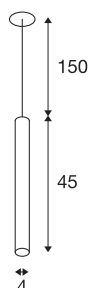

## HELIA 40 PD

LED innendørs pendelarmatur, soft gold, 3000K, innfelt

Med HELIA 40 får du en høyst individuell pendelarmatur med et rent, klart formspråk. armaturet fås i soft gold, sort, hvit og børstet kobber. En varmhvit Premium LED på 7,5 W er integrert. armaturet leveres med et oppheng/ledning på 1,5 meter. Driften krever en separat 500mA konstantstrømdriver.

## TEKNISKE DATA

Art.nr.	1002169
EL nummer	3254977
IP-kode	IP 20
Montering	Innfelt montering
Montering detaljer	Tak
Sekundær strøm / spenning	500 mA
Kapslingsgrad	III
Systemeffekt	9 W
Maksimal omgivelsestemperatur	30 °C
Lysytelse	720 lm
Lysfargetemperatur	3000 Kelvin
Spredningsvinkel	30 °
Farge	gull
CRI	90
LXXBXX-data	L70B50
Levetid	30000 h
Lysstyrkefordeling	rotasjonssymmetrisk
Lysåpning	direkte
Lengde	45 cm
Diameter	4 cm
Nettvekt	0.565 kg
Bruttovekt	0.782 kg

Utsnittsforn	rund
Innfellingsdybde	3 cm
Innfellingsdiameter	6.8 cm