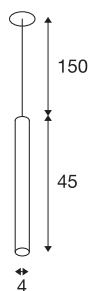

HELIA 40 PD

LED indoor hanglamp, soft gold, 3000K, inbouwversie

Met de HELIA 40 beschikt u over een pendelarmatuur met een minimalistische en transparante vormgeving. Het armatuur is in soft gold, zwart, wit en geborsteld koper verkrijgbaar. Een 7,5W warm witte Premium LED is geïntegreerd. Het armatuur wordt met een ophanging/voedingskabel van 1,5 meter lang geleverd. Voor het gebruik is een afzonderlijke LED driver van 500mA nodig.

TECHNISCHE GEGEVENS

Art.nr.	1002169
IP-code	IP 20
Montage	inbouw
Montagebeschrijving	plafond
Secundaire stroom/spanning	500 mA
Beschermingsklasse	III
Wattage	9 W
maximale omgevingstemperatuur	30 °C
Lumen	720 lm
Lichtkleurtemperatuur	3000 Kelvin
Stralingshoek	30 °
Kleur	goud
CRI	90
LXXBXX-gegevens	L70B50
Levensduur	30000 h
Lichtsterkteverdeling	rotatiesymmetrisch
Lichtuitlaat	direct
Lengte	45 cm
Diameter	4 cm
Nettogewicht	0.565 kg
Brutogewicht	0.782 kg
Uitsparingsvorm	rond

Lichtbron

916387	
--------	---

Toebehoren

464144	LED DRIVER , 15W, 500-mA, incl. trekontlasting, dimbaar
464091	LED DRIVER , 9VA, 500 mA, incl. trekontlasting

Inbouwdiepte	3 cm
Inbouwdiameter	6.8 cm