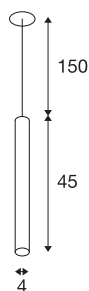

HELIA 40 PD

led indoor hanglamp, soft gold, 3000K, inbouwversie

Met de HELIA 40 beschikt u over een inbouwhanglamp met puristische en transparante vormgeving. De lamp is in soft gold, zwart, wit en geborsteld koper verkrijgbaar. Met geïntegreerde warmwitte premium led van 7,5 W. De lamp wordt met een ophang-/voedingskabel van 1,5 meter lengte geleverd. Voor het gebruik is een afzonderlijke constante voeding van 500 mA nodig.

TECHNISCHE SPECIFICATIES

Art.nr.	1002169
IP-code	IP 20
Montage	Inbouw
Montagebeschrijving	Plafond
Secundaire stroom / spanning	500 mA
Veiligheidsklasse	III
Wattage	9 W
maximale omgevingstemperatuur	30 °C
Lumen	720 lm
Lichtkleurtemperatuur	3000 Kelvin
Stralingshoek	30 °
Kleur	goud
CRI	90
LXXBXX gegevens	L70B50
Levensduur	30000 h
Lichtsterkteverdeling	rotatiesymmetrisch
Lichtval	direct
Lengte	45 cm
Diameter	4 cm
Nettogewicht	0.565 kg
Brutogewicht	0.782 kg
Vorm inbouwopening	rond

Lichtbron

916387	
--------	---

Accessoires

464144	LED-VOEDING , 15 W, 500 mA, incl. trekontlating, dimbaar
464091	LED-VOEDING , 9 VA, 500 mA, incl. trekontlating

Inbouwdiepte	3 cm
Inbouwdiameter	6.8 cm