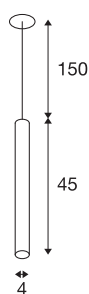

## HELIA 40 PD

светодиодный комнатный подвесной светильник, золотистый, 3000 К, встраиваемая версия

HELIA 40 – встраиваемый подвесной светильник с чистым минималистичным дизайном. Светильник доступен в нескольких вариантах (золотистый, черный, белый и шлифованная медь). Светильник оснащен встроенным светодиодом Premium мощностью 7,5 Вт с теплым белым цветом свечения. Комплект поставки также включает подвес/питающий провод длиной 1,5 метра. Для работы необходим отдельный генератор постоянного тока 500 мА.

### Технические характеристики

Тов. №	1002169
IP Code	IP 20
Сборка	Встраиваемый
Детали сборки	Потолок
Вторичный ток / напряжение	500 мА
Класс защиты	III
Мощность	9 W
Максимальная температура окружающей среды	30 °C
Световой поток	720 lm
Цветовая температура	3000 Kelvin
Половинный угол	30 °
Цвет	золотистый
CRI	90
LXXVXX Данные	L70B50
Срок службы	30000 h
Распределение силы света	с симметрией относительно оси вращения
Световое отверстие	прямой
Длина	45 см
Диаметр	4 см
Вес нетто	0.565 kg
вес брутто	0.782 kg
Форма сечения	круглый