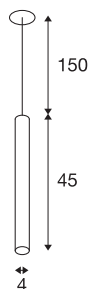

HELIA 40 PD

LED notranja viseča svetilka, soft gold, 3000K, vgradna različica

S svetilko HELIA 40 imate na voljo vgradno visečo svetilko puristične, čiste oblike. Svetilka je na voljo v barvi soft gold, bela in brušeni baker. Vključena je 7,5 W Premium LED tople bele barve. Svetilki je priložena veriga/napajalni vod dolžine 1,5 m. Za delovanje potrebujete ločen 500mA gonilnik s konstantnim tokom.

TEHNIČNI PODATKI

Št. art.	1002169
IP koda	IP 20
Montaža	Vgradnja
Podrobnosti montaže	Strop
Sekundarni tok / napetost	500 mA
Zaščitni razred	III
El. moč	9 W
maksimalna temperatura okolja	30 °C
Lumini	720 lm
Barvna temperatura	3000 Kelvin
Kot sevanja	30 °
Barva	zlata
CRI	90
LXXBXX podatki	L70B50
Življenjska doba	30000 h
Razporeditev svetilnosti	simetrično vrtenje
Svetenje	neposredno
Dolžina	45 cm
Premer	4 cm
Neto teža	0.565 kg
Bruto teža	0.782 kg
Oblika izreza	okrogla

Svetlobnega Vira

916387	
--------	---

Dodatki

464144	LED GONILNIK , 15 W, 500 mA, vklj. objemko za kabel, je mogoče zatem- niti
464091	LED GONILNIK , 9 VA, 500 mA, vklj. objemko za kabel

Globina vgradnje	3 cm
Premer vgradnje	6.8 cm