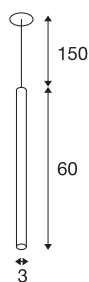

## HELIA 30 PD

LED vnitřní závěsné svítidlo, jemná zlatá, 3000K, montáž pod omítku

Díky HELIA 30 získáte vestavné závěsné svítidlo s puristickým a jednoduchým tvarem. Svítidlo je k dispozici v barvách jemná zlatá, bílá a měď kartáčovaná. Integrovaná je teplá bílá prémiová LED 7,5 W. Svítidlo se dodává se závěsem/přívodním vedením o délce 1,5 metrů. K provozu je zapotřebí zvlášť dodávaný doplňkový zdroj konstantního proudu 500mA.

## TECHNICKÁ DATA

Č. výrobku	1002170
Kód IP	IP 20
Montáž	Montáž
Podrobnosti montáže	Strop
Sekundární proud / napětí	500 mA
Třída ochrany	III
Příkon	7.5 W
Maximální teplota prostředí	30 °C
Lumen	550 lm
Teplota barvy světla	3000 Kelvin
Úhel záření	40 °
Barva	zlatá
CRI	90
Data LXXBXX	L70B50
Životnost	30000 h
Svítilivost	rotačně symetrický
Výstup světla	přímé
Délka	60 cm
Průměr	3 cm
Hmotnost netto	0.476 kg
Celková hmotnost	0.744 kg
Tvar výřezu	kulaté

## Příslušenství

1007227	LED driver 20 W 350 mA- /500 mA PHASE
---------	--

Vestavná hloubka	3 cm
Vestavný průměr	6.8 cm