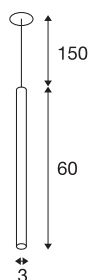

HELIA 30

suspension intérieure, laiton brossé, LED, 7,5W, 3000K

HELIA 30 est une suspension encastrable au design sobre et épuré. Ce luminaire est disponible dans les coloris or doux, noir, blanc et cuivre brossé. Il intègre une LED Premium blanc chaud de 7,5 W. Le luminaire est livré avec un câble de suspension/d'alimentation de 1,5 mètre. Une alimentation fournissant un courant constant de 500mA, disponible séparément, est nécessaire au fonctionnement.

INFORMATIONS TECHNIQUES

Réf.	1002170
Code IP	IP 20
Montage	Encastrément
Détails de montage	Plafond
Courant / tension secondaire	500 mA
Classe de protection	III
Puissance en watts	7.5 W
Température ambiante maximale	30 °C
Lumen	550 lm
Température de couleur	3000 Kelvin
Angle de rayonnement	40 °
Coloris	doré
IRC	90
Données LXXBXX	L70B50
Durée de vie	30000 h
Répartition de l'intensité lumineuse	rotosymétrique
Sortie lumineuse	direct
Longueur	60 cm
Diamètre	3 cm
Poids net	0.476 kg
Poids brut	0.744 kg
Forme de découpe	rond

Source Lumineuse

916381	
--------	---

Accessoires

1007227	Driver LED 20 W 350 - mA/500 mA PHASE
---------	---------------------------------------

Profondeur d'encastrement	3 cm
Diamètre d'encastrement	6.8 cm