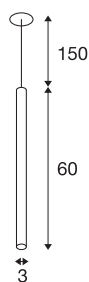

HELIA 30 PD

sospensione LED per interni, soft gold, 3000K, versione a incasso

Con HELIA 30 avrete una sospensione da incasso dalle linee nitide ed essenziali. La lampada è disponibile nei colori soft gold, nero, bianco e rame spazzolato. È integrato un Premium LED bianco caldo da 7,5 W. La lampada è fornita con cavo di sospensione/cavo di alimentazione di 1,5 metri di lunghezza. Per il funzionamento è necessario un driver a corrente continua separato da 500mA.

DATI TECNICI

| | |
|---------------------------------------|----------------------|
| Articolo | 1002170 |
| Codice IP | IP 20 |
| Montaggio | Incasso |
| Dettagli di montaggio | Soffitto |
| Corrente / tensione secondaria | 500 mA |
| Classe isolamento | III |
| Wattaggio | 7.5 W |
| Temperatura ambiente massima | 30 °C |
| Lumen | 550 lm |
| Temperatura colore | 3000 Kelvin |
| Angolo di emissione | 40 ° |
| Colore | oro |
| CRI | 90 |
| Dati LXXBXX | L70B50 |
| Durata | 30000 h |
| Distribuzione dell'intensità luminosa | rotazione simmetrica |
| Emissione | diretto |
| Lunghezza | 60 cm |
| Diametro | 3 cm |
| Peso netto | 0.476 kg |
| Peso lordo | 0.744 kg |
| Forma dello scasso | rotonda |

Sorgente Luminosa

| | |
|--------|---|
| 916381 |  |
|--------|---|

Accessori

| | |
|---------|------------------------|
| 1005384 | Driver LED , 10W 500mA |
|---------|------------------------|

| | |
|----------------------|--------|
| Profondità d'incasso | 3 cm |
| Diametro d'incasso | 6.8 cm |
| BIG WHITE pagina | 158 |