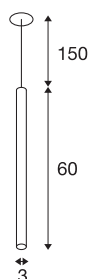

HELIA 30 PD

LED innendørs pendelarmatur, soft gold, 3000K, innfelt

Med HELIA 30 får du en høyst individuell pendelarmatur med et rent, klart formspråk. armaturet finnes i soft gold, sort, hvit og børstet kobber. En varmhvit Premium LED på 7,5 W er integrert. armaturet leveres med et oppheng/ledning på 1,5 meter. Driften krever en separat 500mA konstantstrømdriver.

TEKNISKE DATA

Art.nr.	1002170
EL nummer	3254971
IP-kode	IP 20
Montering	Innfelt montering
Montering detaljer	Tak
Sekundær strøm / spenning	500 mA
Kapslingsgrad	III
Systemeffekt	7.5 W
Maksimal omgivelsestemperatur	30 °C
Lysytelse	550 lm
Lysfargetemperatur	3000 Kelvin
Spredningsvinkel	40 °
Farge	gull
CRI	90
LXXBXX-data	L70B50
Levetid	30000 h
Lysstyrkefordeling	rotasjonssymmetrisk
Lysåpning	direkte
Lengde	60 cm
Diameter	3 cm
Nettvekt	0.476 kg
Bruttovekt	0.744 kg

Lyskilde

916381	
--------	---

Tilbehør og lyspæreanbefaling

1007227	LED-driver 20W 350 mA / 500 mA PHASE
---------	---

Utsnittsforn	rund
Innfellingsdybde	3 cm
Innfellingsdiameter	6.8 cm