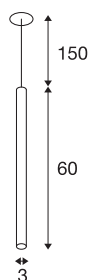

HELIA 30 PD

LED indoor hanglamp, soft gold, 3000K, inbouwversie

Met de HELIA 30 beschikt u over een pendelarmatuur met een minimalistische en transparante vormgeving. Het armatuur is in soft gold, zwart, wit en geborsteld koper verkrijgbaar. Een 7,5W warm witte Premium LED is geïntegreerd. Het armatuur wordt met een ophanging/voedingskabel van 1,5 meter lang geleverd. Voor het gebruik is een afzonderlijke LED driver van 500mA nodig.

TECHNISCHE GEGEVENS

Art.nr.	1002170
IP-code	IP 20
Montage	inbouw
Montagebeschrijving	plafond
Secundaire stroom/spanning	500 mA
Beschermingsklasse	III
Wattage	7.5 W
maximale omgevingstemperatuur	30 °C
Lumen	550 lm
Lichtkleurtemperatuur	3000 Kelvin
Stralingshoek	40 °
Kleur	goud
CRI	90
LXXBXX-gegevens	L70B50
Levensduur	30000 h
Lichtsterkteverdeling	rotatiesymmetrisch
Lichtuitlaat	direct
Lengte	60 cm
Diameter	3 cm
Nettogewicht	0.476 kg
Brutogewicht	0.744 kg
Uitsparingsvorm	rond

Lichtbron

916381	
--------	---

Toebehoren

1007227	leddriver 20W 350mA- /500mA PHASE
---------	--------------------------------------

Inbouwdiepte	3 cm
Inbouwdiameter	6.8 cm